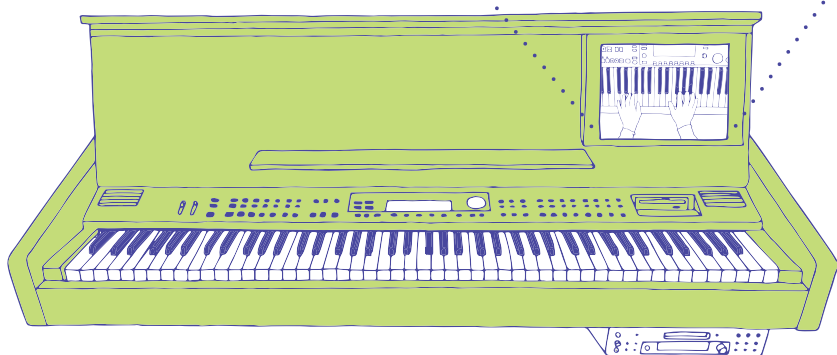

図解

名女短・特注ピアノ

## ML (Music Lab) 教室

中庭を見おろす中央館5階のML教室、そこには24台の特注ピアノがある。先生は、24台それぞれの音を聴くことも可能…(サボれない、でも放っておかれない) みんなで演奏する楽しさと個々を大切にもらえる嬉しさ、両方を叶えてくれる教室。

### 譜面台右の特注モニター画面

先生の手元が映し出される優れもの。鍵盤の位置を確かめながら演奏できる、練習効果倍増のアイテム。