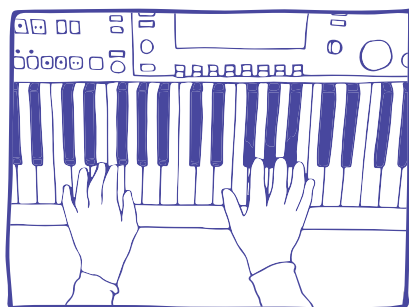

図解

名女短・特注ピアノ

## ML (Music Lab) 教室

中庭を見おろす中央館5階のML教室、そこには24台の特注ピアノがある。先生は、24台それぞれの音を聴くことも可能…(サボれない、でも放っておかれない) みんなで演奏する楽しさと個々を大切にもらえる嬉しさ、両方を叶えてくれる教室。

### 譜面台右の特注モニター画面

先生の手元が映し出される優れもの。鍵盤の位置を確かめながら演奏できる、練習効果倍増のアイテム。